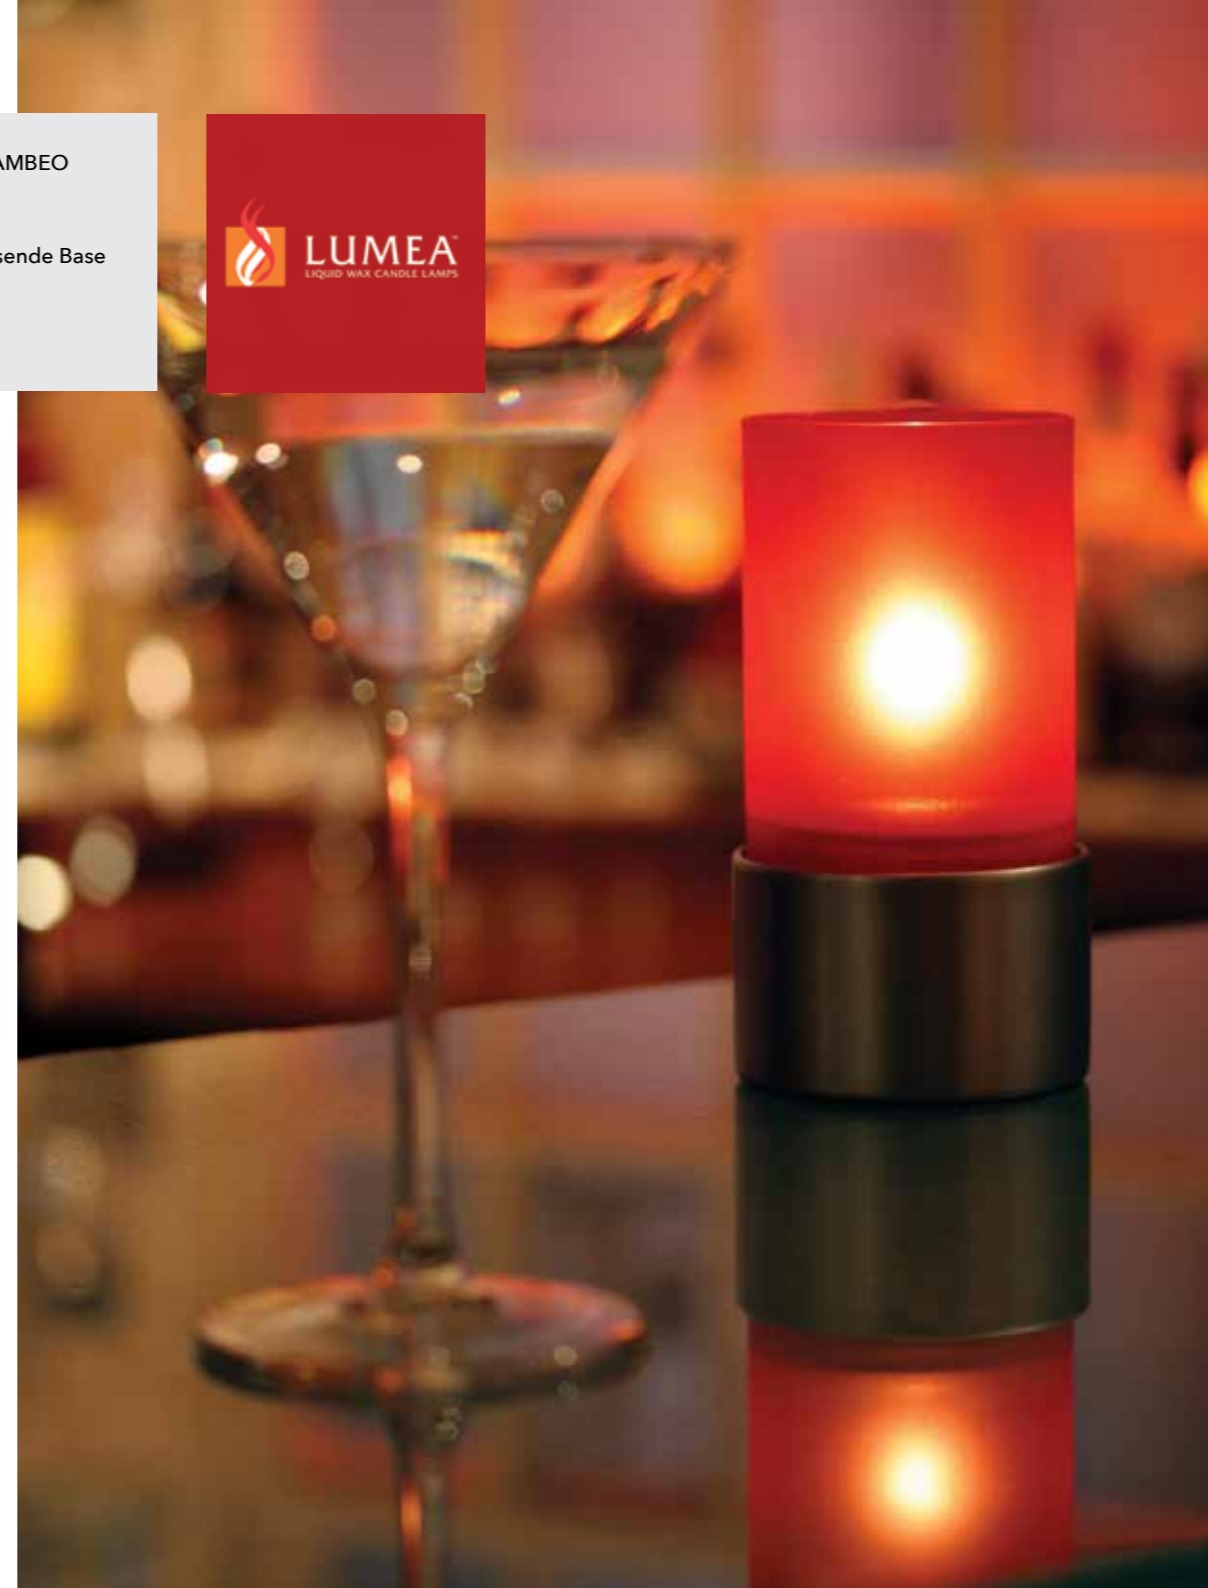

Wählen Sie die Base zum Ihrem Tischlicht /
Windlicht AMBEO:

Weitere Varianten finden Sie auf Seite 9 und 11