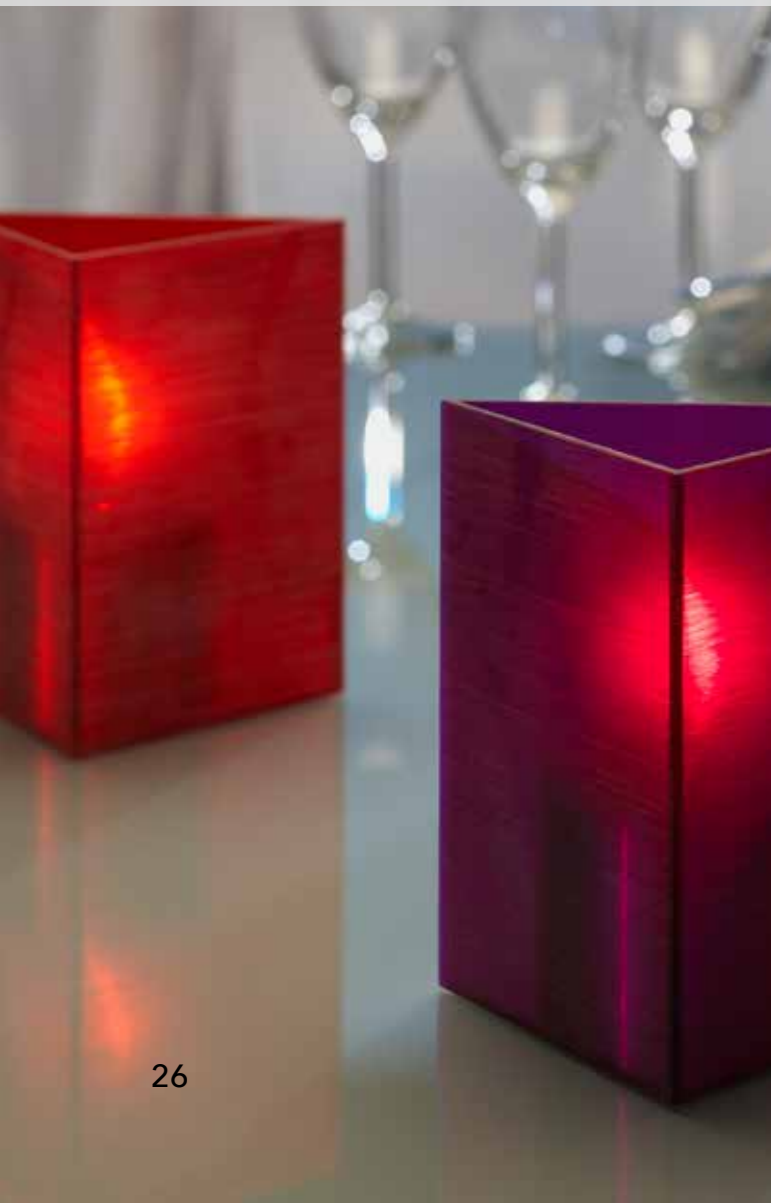

Für jedes *Ambiente* das passende

Design-Konzept

26