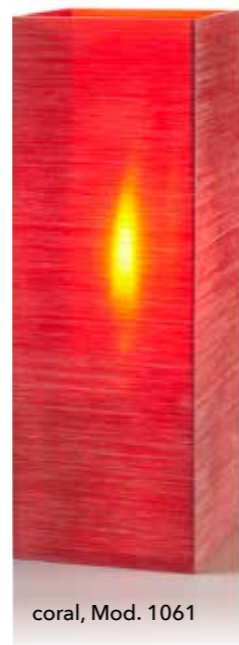

cobre, Mod. 1114

coral, Mod. 1061